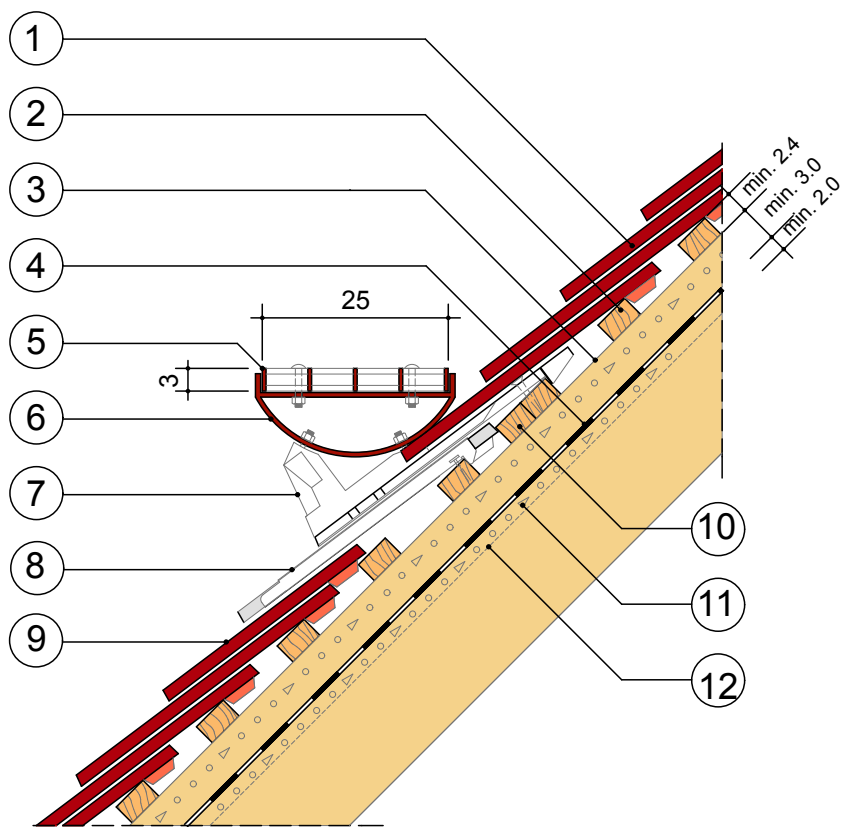

A BIZTONSÁGI RÁCS- VAGY LÉPCSŐFOKTARTÓ
20° ÉS 55° TETŐHAJLÁSSZÖG KÖZÖTT ÁLLÍTHATÓ VÍZSZINTESRE

JÁRÓCSERÉP

BIZTONSÁGI RÁCCSAL VAGY LÉPCSŐFOKKAL

M = 1:10

- 1 HÓDFARKÚ PROTEKTOR BETONCSERÉP
- 2 LÉC / mm
- 3 ELLENLÉC / mm
- 4 ALÁTÉTHÉJAZAT (BRAMAC VELTITECH 120, BRAMAC PRO PLUS, BRAMAC UNIVERSAL ECO-2S, BRAMAC CLIMA PLUS S TETŐFÓLIA)
- 5 BIZTONSÁGI RÁCS (88 cm hosszú) vagy LÉPCSŐFOK (41 cm hosszú, festett alumíniumöntvény)
- 6 BIZTONSÁGI RÁCS- vagy LÉPCSŐFOKTARTÓ (festett alumíniumöntvény)
- 7 HÓDFARKÚ JÁRÓCSERÉP (festett alumíniumöntvény) 2 db 4.5x45 mm-ES FACSAVARRAL RÖGZÍTVE
- 8 TEHERELOSZTÓ ALÁTÉTELEM (festett rozsdamentes acéllemezből - két cserép közé helyezve)
- 9 HÓDFARKÚ PROTEKTOR TARÉJCSERÉP TÉGLÁNY PROTEKTOR TARÉJCSERÉP
- 10 ALÁTÁMASZTÓ LÉC
- 11 SZELLŐZŐLEVEGŐ
- 12 HŐSZIGETELÉS FELSŐ SÍKJA (BRAMAC VELTITECH 120 TETŐFÓLIÁNÁL)