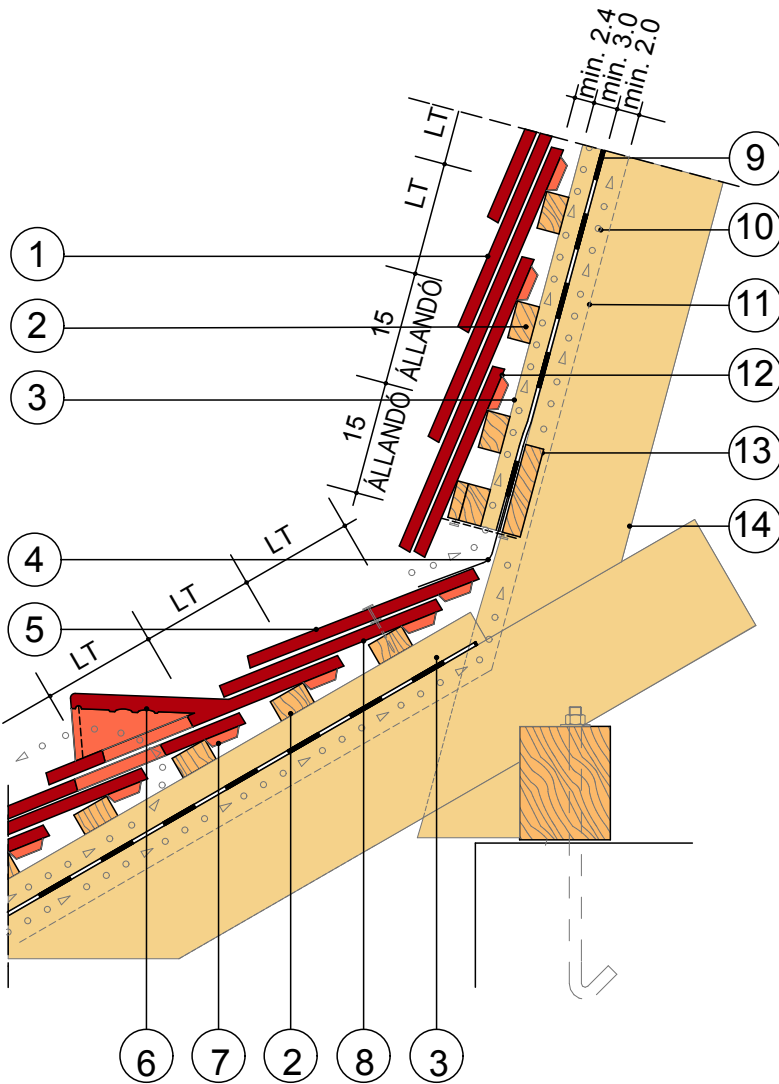

LT = LÉCTÁVOLSÁG A HAJLÁSSZÖGTŐL FÜGGŐEN 15.5 - 17 cm

* 45° FELETT MINDEN HARMADIK, 60° FELETT MINDEN EGYES CSERÉP
VIHARKAPOCCSAL, CSAVAROZÁSSAL, VAGY SZEGEZÉSSEL RÖGZÍTVE

TETŐHAJLÁSSZÖG-TÖRÉS

WAKAFLEX KÉMÉNY- ÉS FALSZEGÉLLEL

M = 1:10

- 1 HÓDFARKÚ PROTEKTOR BETONCSERÉP *
- 2 LÉC / mm
- 3 ELLENLÉC / mm
- 4 WAKAFLEX KÉMÉNY- ÉS FALSZEGÉLY
- 5 HÓDFARKÚ PROTEKTOR TARÉJCSERÉP
- 6 HÓDFARKÚ PROTEKTOR SZELLŐZŐCSERÉP
- 7 HÓDFARKÚ PROTEKTOR SZELLŐZŐ ALAPCSERÉP
- 8 HÓDFARKÚ PROTEKTOR SZELLŐZŐ FEDŐCSERÉP
- 9 ALÁTÉTHÉJAZAT (BRAMAC VELTITECH 120, BRAMAC PRO PLUS, BRAMAC UNIVERSAL ECO-2S, BRAMAC CLIMA PLUS S TETŐFÓLIA)
- 10 SZELLŐZŐLEVEGŐ
- 11 HŐSZIGETELÉS FELSŐ SÍKJA (BRAMAC VELTITECH 120 TETŐFÓLIÁNÁL)
- 12 HÓDFARKÚ PROTEKTOR ERESZCSERÉP
- 13 ALÁTÉTDÉSZKA SZARUFÁBA SÜLLYESZTVE
- 14 SZARUFA