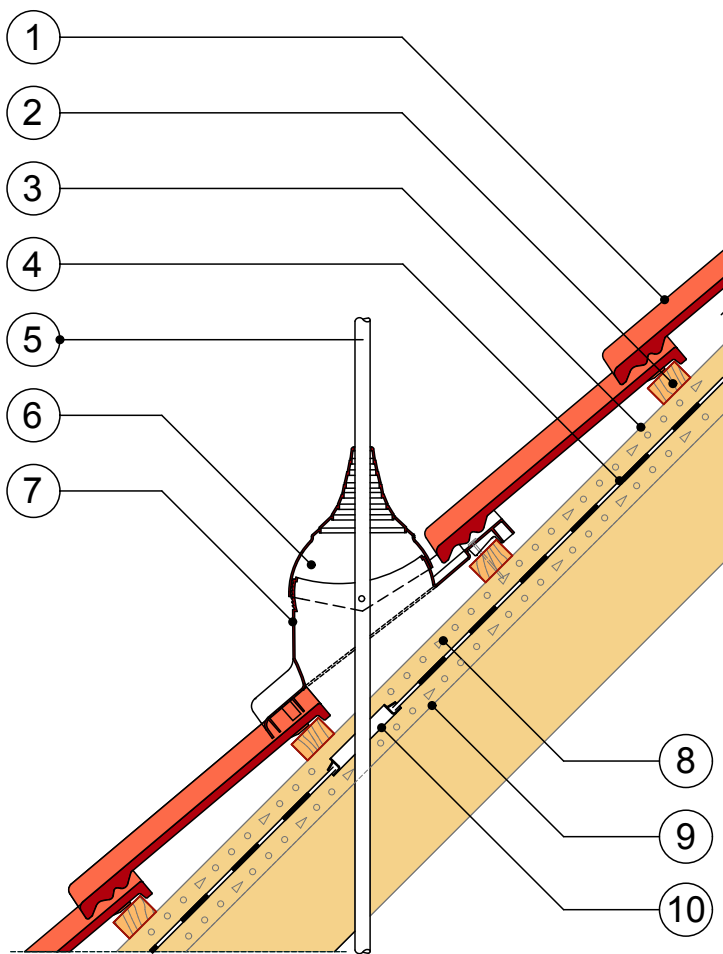

AZ ANTENNAKIVEZETŐ 20°-55° TETŐHAJLÁSSZÖG KÖZÖTT
ÁLLÍTHATÓ FÜGGŐLEGESRE

lmin. 24
lmin. 2400
lmin. 240

ANTENNAKIVEZETŐ FÓLIAGYŰRŰVEL M = 1:10

- 1 ALPESI PROTECTOR / CLASSIC PROTECTOR /
RÓMAI PROTECTOR ÉS RÓMAI TETŐCSERÉP /
BRAMAC ADRIA ÉS DUNA TETŐCSERÉP
- 2 LÉC / mm
- 3 ELLENLÉC / mm
- 4 ALÁTÉTHÉJAZAT (BRAMAC VELTITECH 120,
BRAMAC PRO PLUS, BRAMAC UNIVERSAL ECO-2S,
BRAMAC CLIMA PLUS S TETŐFÓLIA)
- 5 Ø 25 - 77.5 mm CSŐ
SZARUFÁHOZ RÖGZÍTVE
- 6 DUROVENT ANTENNAKIVEZETŐ
- 7 MŰANYAG ALAPCSERÉP
- 8 SZELLŐZŐLEVEGŐ
- 9 HŐSZIGETELÉS FELSŐ SÍKJA
(BRAMAC VELTITECH 120 TETŐFÓLIÁNÁL)
- 10 FÓLIAGYŰRŰ