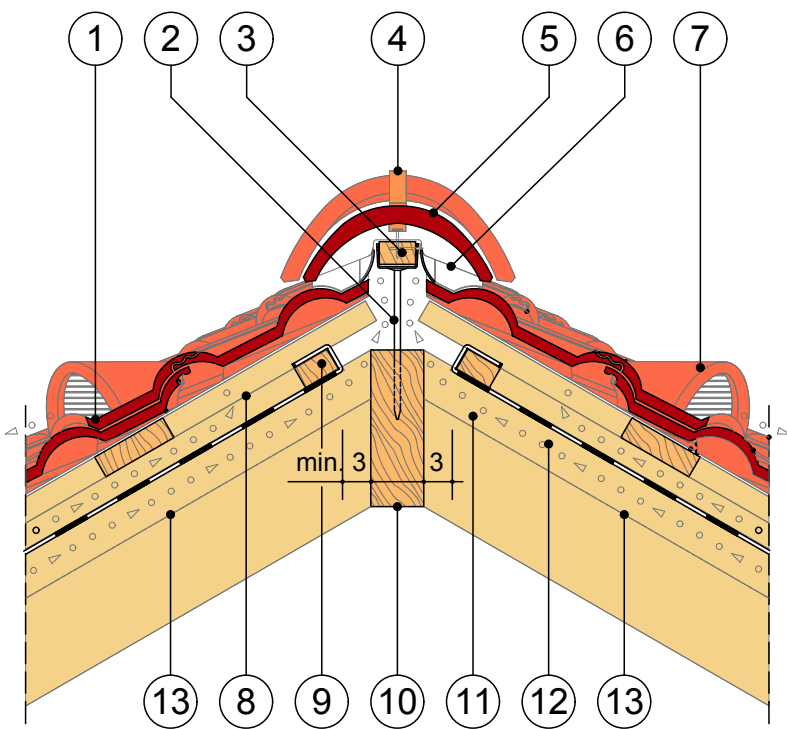

## UNIVERZÁLIS KÚPALÁTÉTEL, GERINCLÉCTARTÓVAL

M = 1:10

- 1 ALPESI PROTECTOR / CLASSIC PROTECTOR /  
RÓMAI PROTECTOR ÉS RÓMAI TETŐCSERÉP /  
BRAMAC ADRIA ÉS DUNA TETŐCSERÉP
- 2 GERINCLÉCTARTÓ  
MAX. 70 cm-ENKÉNT
- 3 GERINCLÉC (min. 30/50 mm)  
2.8x50 mm-ES HORGANYZOTT SZEGGEL RÖGZÍTVE
- 4 KÚPCSERÉP RÖGZÍTŐ 3.1x75 mm-ES ÉS  
2.8x50 mm-ES HORGANYZOTT SZEGGEL RÖGZÍTVE
- 5 ALPESI PROTECTOR / CLASSIC PROTECTOR /  
RÓMAI PROTECTOR ÉS RÓMAI KÚPCSERÉP /  
BRAMAC ADRIA ÉS DUNA KÚPCSERÉP
- 6 UNIVERZÁLIS KÚPALÁTÉT  
2.8x50 mm-ES HORGANYZOTT SZEGGEL RÖGZÍTVE
- 7 ALPESI PROTECTOR / CLASSIC PROTECTOR /  
RÓMAI PROTECTOR ÉS RÓMAI SZELLŐZŐCSERÉP /  
BRAMAC ADRIA ÉS DUNA SZELLŐZŐCSERÉP
- 8 LÉC ..... / ..... mm
- 9 ÉLGERINCCEL PÁRHUZAMOS  
ELLENLÉC ..... / ..... mm
- 10 ÉLSZARU
- 11 SZELLŐZŐLEVEGŐ
- 12 ALÁTÉTHÉJAZAT (BRAMAC VELTITECH 120,  
BRAMAC PRO PLUS, BRAMAC UNIVERSAL ECO-2S,  
BRAMAC CLIMA PLUS S TETŐFÓLIA)
- 13 HŐSZIGETELÉS FELSŐ SÍKJA  
(BRAMAC VELTITECH 120 TETŐFÓLIÁNÁL)