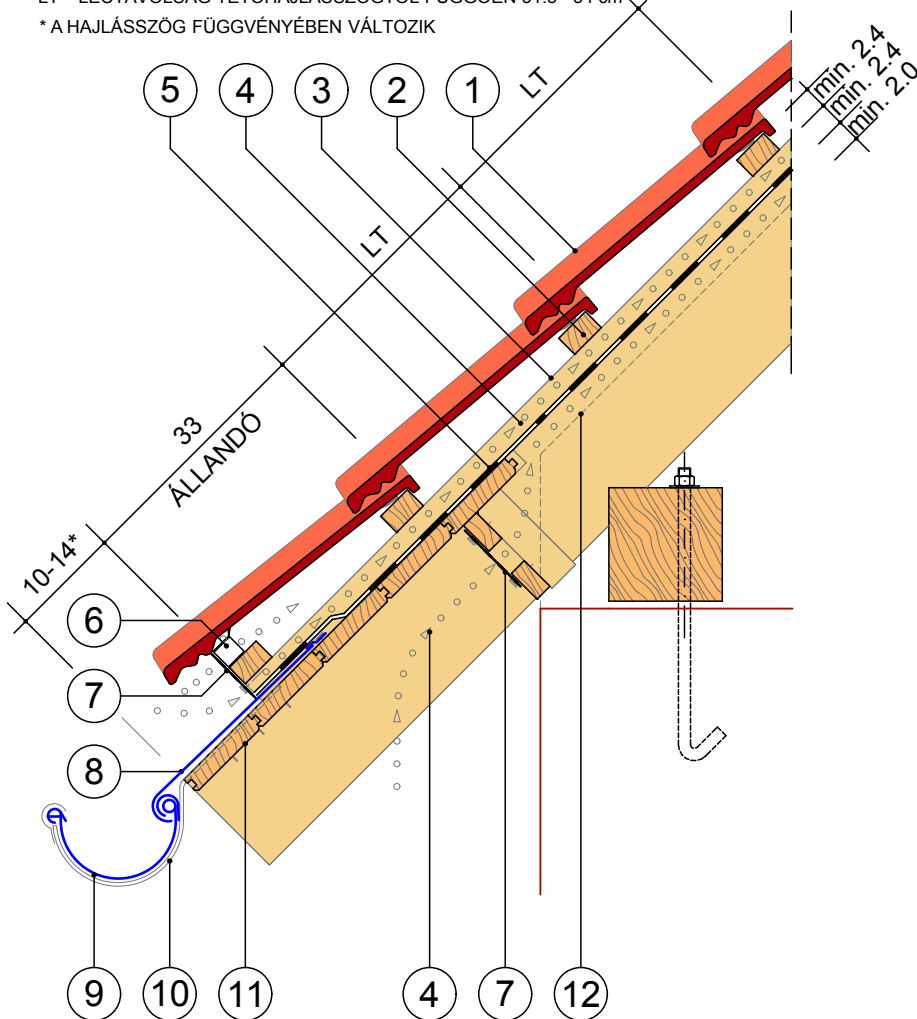

LT = LÉCTÁVOLSÁG TETŐHAJLÁSSZÖGTŐL FÜGGŐEN 31.5 - 34 cm  
 \* A HAJLÁSSZÖG FÜGGVÉNYÉBEN VÁLTOZIK

# ERESZ

## STABICOR ERESZCSATORNÁVAL

M = 1:10

- 1 ALPESI PROTECTOR / CLASSIC PROTECTOR / RÓMAI PROTECTOR ÉS RÓMAI TETŐCSERÉP / BRAMAC ADRIA ÉS DUNA TETŐCSERÉP
- 2 LÉC ..... / ..... mm
- 3 ELLENLÉC ..... / ..... mm
- 4 SZELLŐZŐ LEVEGŐ
- 5 ALÁTÉTHÉJAZAT (BRAMAC VELTITECH 120, BRAMAC PRO PLUS, BRAMAC UNIVERSAL ECO-2S, BRAMAC CLIMA PLUS S TETŐFÓLIA)
- 6 SZELLŐZŐLÉC  
2.8x50 mm-ES HORGANYZOTT SZEGGEL RÖGZÍTVE
- 7 SZELLŐZŐSZALAG  
2.8x50 mm-ES HORGANYZOTT SZEGGEL RÖGZÍTVE
- 8 STABICOR ERESZLEMEZ ÉS RÖGZÍTŐ  
2.8x50 mm-ES HORGANYZOTT SZEGGEL RÖGZÍTVE
- 9 STABICOR ERESZCSATORNA, NA .....mm  
(AZ ÁBRÁN: NA = 150 mm)
- 10 STABICOR CSATORNATARTÓ, NA.....mm  
(AZ ÁBRÁN: NA = 150 mm)
- 11 ERESZDESZKÁZAT, SZARUFÁBA SÜLLYESZTVE
- 12 HŐSZIGETELÉS FELSŐ SÍKJA