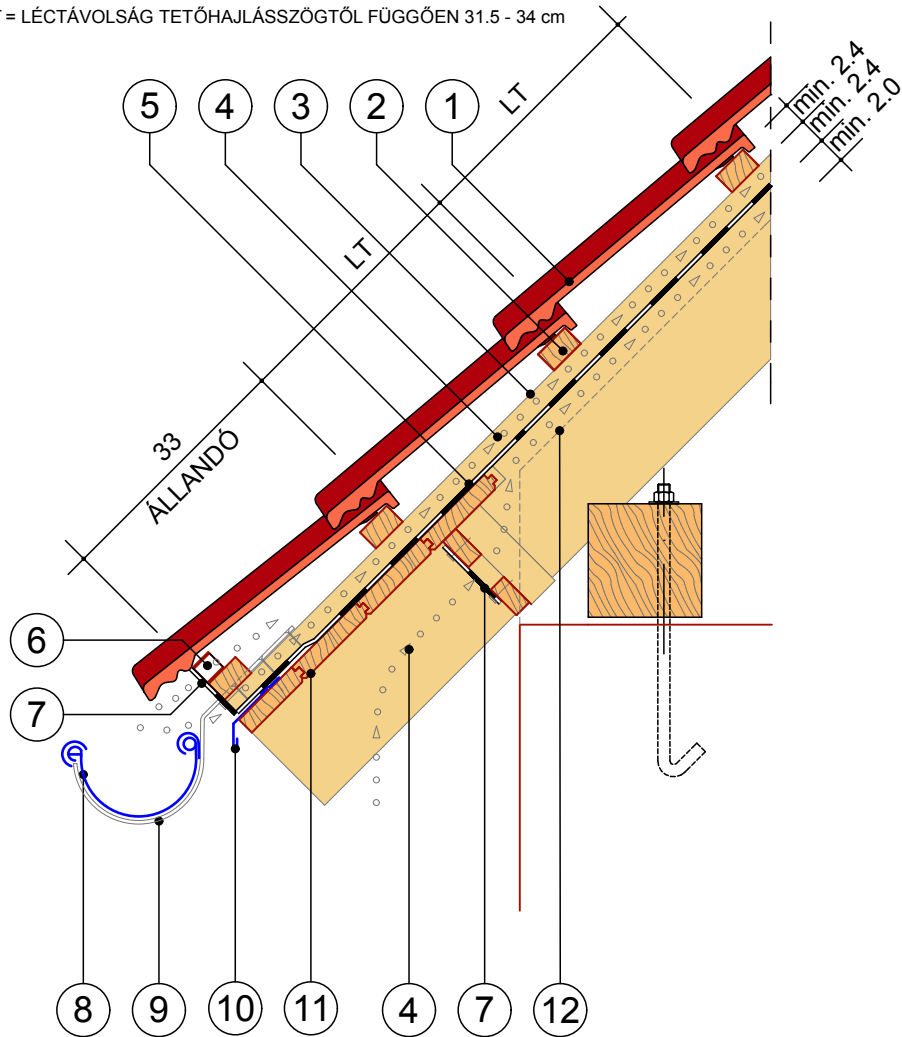

ERESZ

STABICOR ERESZLEMEZ NÉLKÜL

M = 1:10

LT = LÉCTÁVOLSÁG TETŐHAJLÁSSZÖGTŐL FÜGGŐEN 31.5 - 34 cm

- 1 ALPESI PROTECTOR / CLASSIC PROTECTOR / RÓMAI PROTECTOR ÉS RÓMAI TETŐCSERÉP / BRAMAC ADRIA ÉS DUNA TETŐCSERÉP
- 2 LÉC / mm
- 3 ELLENLÉC / mm
- 4 SZELLŐZŐLEVEGŐ
- 5 ALÁTÉTHÉJAZAT (BRAMAC VELTITECH 120, BRAMAC PRO PLUS, BRAMAC UNIVERSAL ECO-2S, BRAMAC CLIMA PLUS S TETŐFÓLIA)
- 6 SZELLŐZŐLÉC
2.8x50 mm-ES HORGANYZOTT SZEGGEL RÖGZÍTVE
- 7 SZELLŐZŐSZALAG
2.8x50 mm-ES HORGANYZOTT SZEGGEL RÖGZÍTVE
- 8 STABICOR ERESZCSATORNA, NAmm
(AZ ÁBRÁN: NA = 150 mm)
- 9 STABICOR CSATORNATARTÓ, NA.....mm
(AZ ÁBRÁN: NA = 150 mm)
- 10 FÉMLEMEZ VÍZCSEPPENTŐ ÉS RÖGZÍTŐ
- 11 ERESZDESZKÁZAT, SZARUFÁBA SÜLLYESZTVE
- 12 HŐSZIGETELÉS FELSŐ SÍKJA
(BRAMAC VELTITECH 120 TETŐFÓLIÁNÁL)