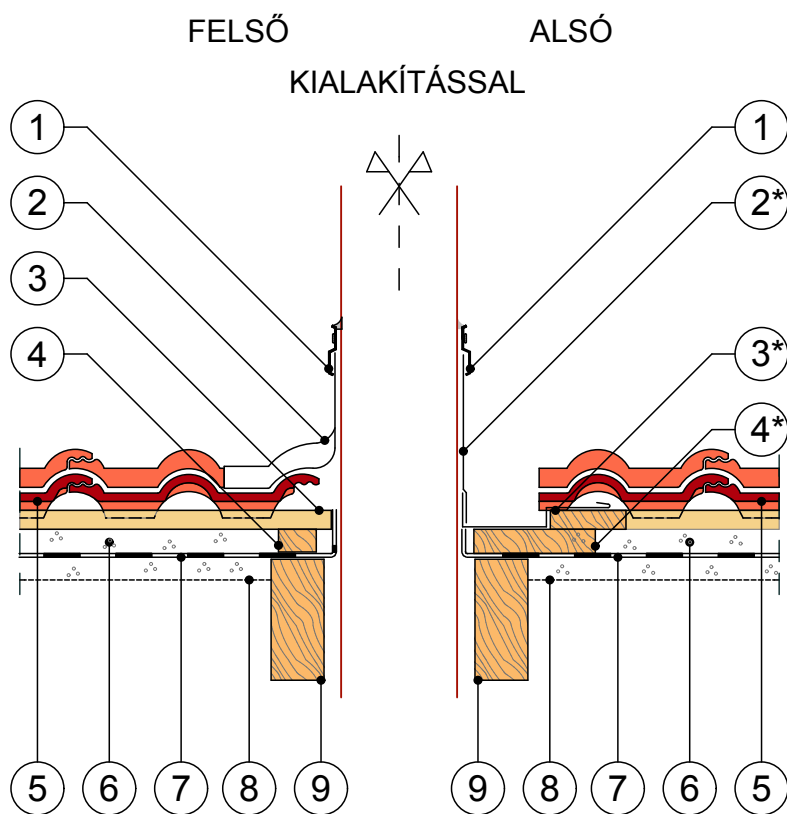

OLDALSÓ FALSZEGÉLY

WAKAFLEX KÉMÉNY- ÉS FALSZEGÉLLEL

M = 1:10

- 1 WAKAFLEX TÖMÍTŐANYAG, SZEGÉLYLEMEZ BEÜTÖDUBELLEL (TARTÓZÉK) RÖGZÍTVE
- 2 WAKAFLEX KÉMÉNY- ÉS FALSZEGÉLY
- 2* WAKAFLEX KÉMÉNY- ÉS FALSZEGÉLY 5 cm-ES ÁTFEDÉSSEL TOLDVA
- 3 LÉC / mm
- 3* LÉC / mm LÉCEZÉS KÖZÖTT DESZKÁZVA
- 4 ELLENLÉC / mm
- 4* ELLENDESZKA (kb. 15 cm SZÉLES)
- 5 ALPESI PROTECTOR / CLASSIC PROTECTOR / RÓMAI PROTECTOR ÉS RÓMAI TETŐCSERÉP / BRAMAC ADRIA ÉS DUNA TETŐCSERÉP
- 6 SZELLŐZŐLEVEGŐ
- 7 ALÁTÉTHÉJAZAT (BRAMAC VELTITECH 120, BRAMAC PRO PLUS, BRAMAC UNIVERSAL ECO-2S, BRAMAC CLIMA PLUS S TETŐFÓLIA)
- 8 HŐSZIGETELÉS FELSŐ SÍKJA (BRAMAC VELTITECH 120 TETŐFÓLIÁNÁL)
- 9 SZARUFA