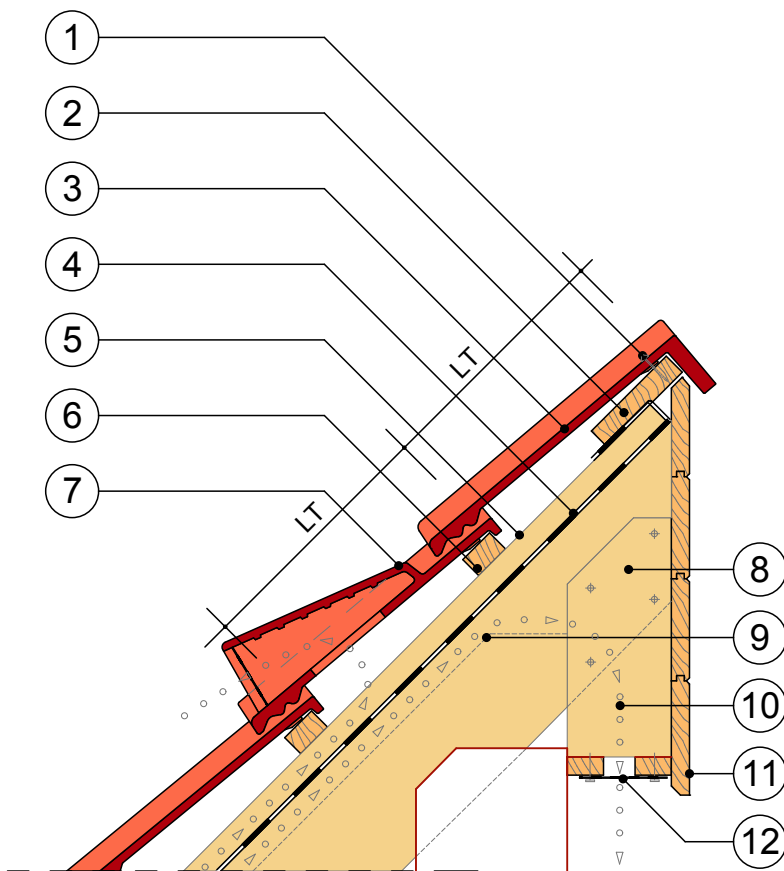

LT = LÉCTÁVOLSÁG HAJLÁSSZÖGTŐL FÜGGŐEN 31.5 - 34 cm

FÉLNYEREG GERINC

FÉLNYEREG LEZÁRÓCSERÉPPEL

M = 1:10

- 1 2.8x50 mm-ES HORGANYZOTT SZEG GUMIALÁTÉTTAL
- 2 GERINCDESZKA / cm
- 3 ALPESI PROTECTOR / CLASSIC PROTECTOR / RÓMAI PROTECTOR ÉS RÓMAI FÉLNYEREGTETŐ CSERÉP / BRAMAC ADRIA ÉS DUNA FÉLNYEREGTETŐ CSERÉP
- 4 ALÁTÉTHÉJAZAT (BRAMAC VELTITECH 120, BRAMAC PRO PLUS, BRAMAC UNIVERSAL ECO-2S, BRAMAC CLIMA PLUS S TETŐFÓLIA)
- 5 ELLENLÉC / mm
- 6 LÉC / mm
- 7 ALPESI PROTECTOR / CLASSIC PROTECTOR / RÓMAI PROTECTOR ÉS RÓMAI SZELLŐZŐCSERÉP / BRAMAC ADRIA ÉS DUNA SZELLŐZŐCSERÉP
- 8 SZARUFA
- 9 HŐSZIGETELÉS FELSŐ SÍKJA (BRAMAC VELTITECH 120 TETŐFÓLIÁNÁL)
- 10 SZELLŐZŐLEVEGŐ
- 11 BURKOLAT
- 12 SZELLŐZŐSZALAG 2.8x50 mm-ES HORGANYZOTT SZEGGEL RÖGZÍTVE