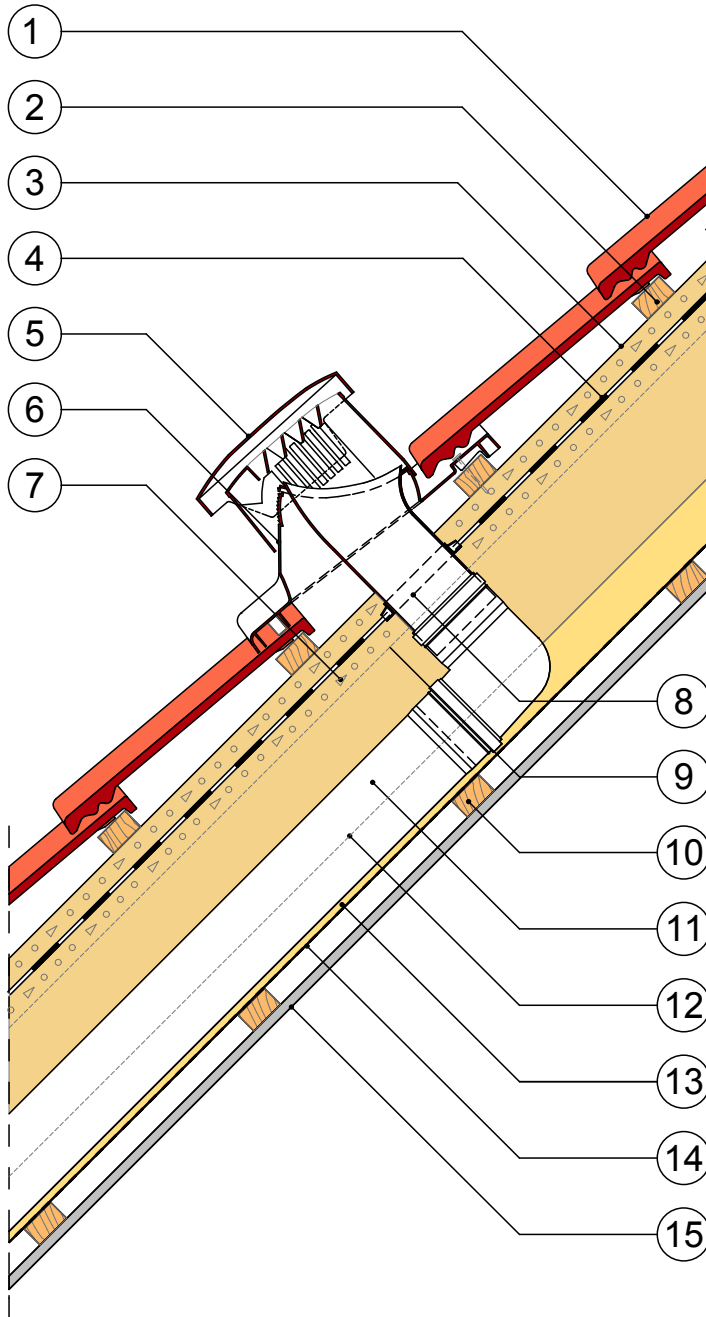

HELYISÉGKISZELLŐZTETŐ

FÓLIAGYŰRŰVEL

M = 1:10

- 1 ALPESI PROTECTOR / CLASSIC PROTECTOR / RÓMAI PROTECTOR ÉS RÓMAI TETŐCSERÉP / BRAMAC ADRIA ÉS DUNA TETŐCSERÉP
- 2 LÉC / mm
- 3 ELLENLÉC / mm
- 4 ALÁTÉTHÉJAZAT (BRAMAC VELTITECH 120, BRAMAC PRO PLUS, BRAMAC UNIVERSAL ECO-2S, BRAMAC CLIMA PLUS S TETŐFÓLIA)
- 5 DUROVENT HELYISÉGKISZELLŐZTETŐ
- 6 MŰANYAG ALAPCSERÉP
- 7 SZELLŐZŐLEVEGŐ
- 8 FÓLIAGYŰRŰ
- 9 HŐSZIGETELÉS FELSŐ SÍKJA (BRAMAC VELTITECH 120 TETŐFÓLIÁNÁL)
- 10 BURKOLAT TARTÓ LÉCEZÉS
- 11 SZELLŐZŐCSŐ (MAX. NA 100-AS)
- 12 SZARUFAALSÓSÍKJA
- 13 TÁVTARTÓ HOSSZLÉC / mm (SZÜKSÉG SZERINT)
- 14 BELSŐ PÁRAZÁRÓ FÓLIA
- 15 BURKOLAT