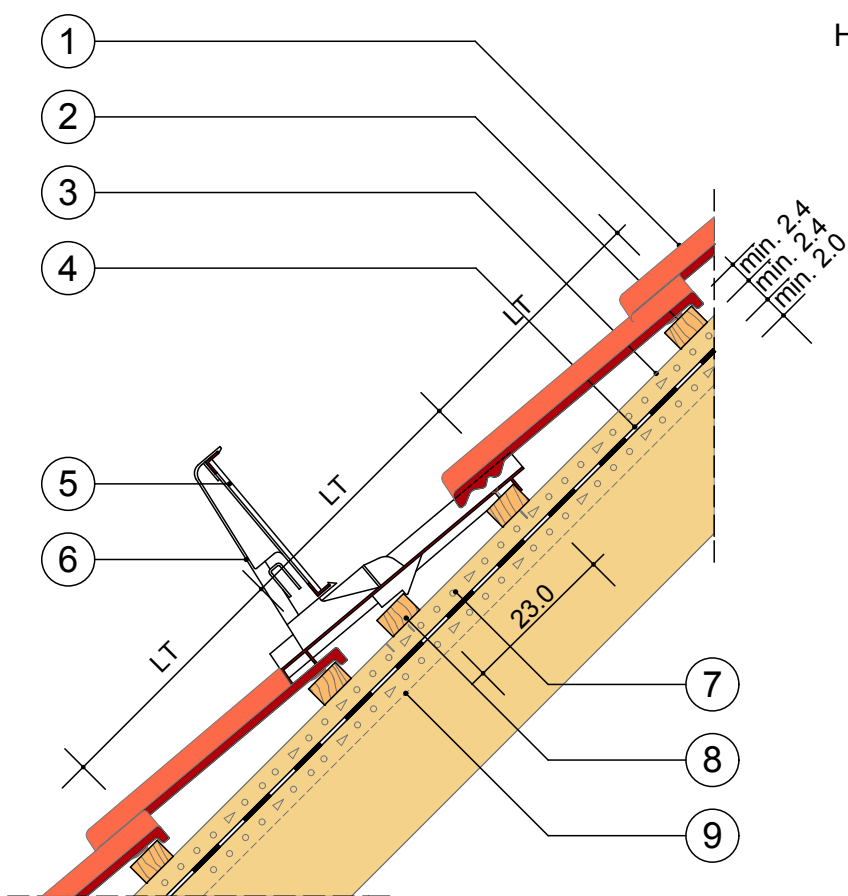

LT = LÉCTÁVOLSÁG TETŐHAJLÁSSZÖGTŐL FÜGGŐEN 31.5 - 34 cm

HÓFOGÁS

HÓFOGÓRÁCCSAL, FÉM HÓFOGÓVAL

M = 1:10

- ① ALPESI PROTECTOR / CLASSIC PROTECTOR / RÓMAI PROTECTOR ÉS RÓMAI TETŐCSERÉP / BRAMAC ADRIA ÉS DUNA TETŐCSERÉP
- ② LÉC / mm
- ③ ELLENLÉC / mm
- ④ ALÁTÉTHÉJAZAT (BRAMAC VELTITECH 120, BRAMAC PRO PLUS, BRAMAC UNIVERSAL ECO-2S, BRAMAC CLIMA PLUS S TETŐFÓLIA)
- ⑤ HÓFOGÓRÁCS (3.0 m-ES) + ÖSSZEKÖTŐIDOM
- ⑥ HÓFOGÓRÁCSSTARTÓ, FÉM ALAPCSERÉPPEL MAX. 90 cm-ENKÉNT, CSAVAROZÁSSAL RÖGZÍTVE
- ⑦ SZELLŐZŐLEVEGŐ
- ⑧ ALÁTÁMASZTÓ LÉC CSAVAROZÁSSAL RÖGZÍTVE
- ⑨ HŐSZIGETELÉS FELSŐ SÍKJA (BRAMAC VELTITECH 120 TETŐFÓLIÁNÁL)