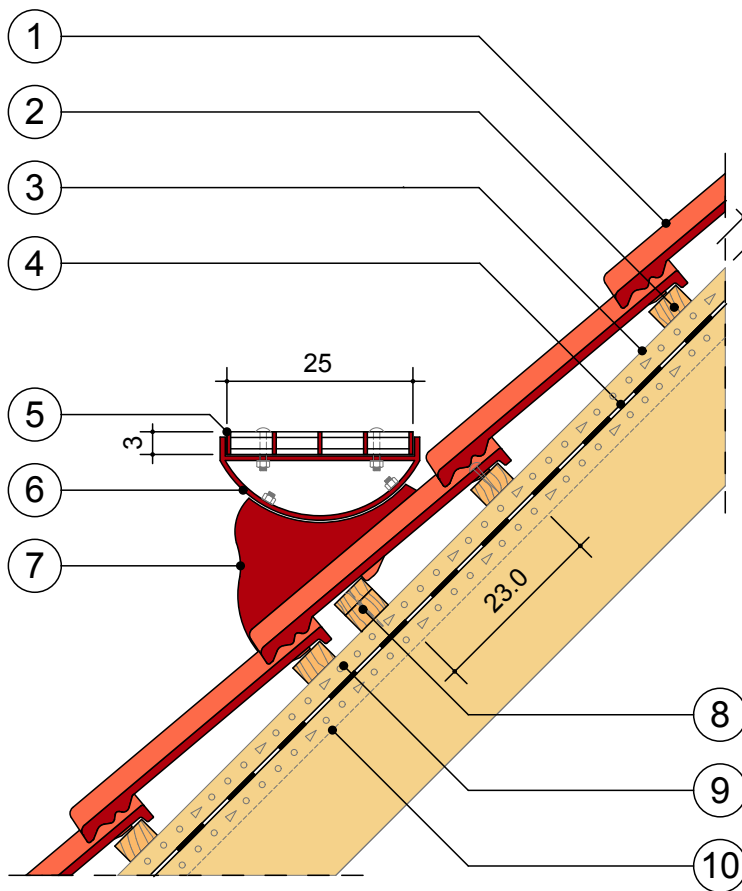

A BIZTONSÁGI RÁCS- VAGY LÉPCSÓFOKTARTÓ  
20° ÉS 55° TETŐHAJLÁSSZÖG KÖZÖTT ÁLLÍTHATÓ VÍZSZINTESRE

\* 2 DB 4.5x45 mm-ES FACSAVARRAL RÖGZÍTVE

# JÁRÓCSERÉP

## BIZTONSÁGI RÁCCSAL VAGY LÉPCSÓFOKKAL

M = 1:10

- ① ALPESI PROTECTOR / CLASSIC PROTECTOR /  
RÓMAI PROTECTOR ÉS RÓMAI TETŐCSERÉP /  
BRAMAC ADRIA ÉS DUNA TETŐCSERÉP
- ② LÉC ..... / ..... mm
- ③ ELLENLÉC ..... / ..... mm
- ④ ALÁTÉTHÉJAZAT (BRAMAC VELTITECH 120,  
BRAMAC PRO PLUS, BRAMAC UNIVERSAL ECO-2S,  
BRAMAC CLIMA PLUS S TETŐFÓLIA)
- ⑤ BIZTONSÁGI RÁCS ( 88 cm hosszú ) vagy  
LÉPCSÓFOK ( 41 cm hosszú )
- ⑥ BIZTONSÁGI RÁCS- vagy LÉPCSÓFOKTARTÓ
- ⑦ ALPESI PROTECTOR / CLASSIC PROTECTOR /  
RÓMAI PROTECTOR ÉS RÓMAI JÁRÓCSERÉP /  
BRAMAC ADRIA ÉS DUNA JÁRÓCSERÉP\*
- ⑧ ALÁTÁMASZTÓ LÉC  
LÉCVASTAGSÁG +10 mm
- ⑨ SZELLŐZŐLEVEGŐ
- ⑩ HŐSZIGETELÉS FELSŐ SÍKJA  
(BRAMAC VELTITECH 120 TETŐFÓLIÁNÁL)