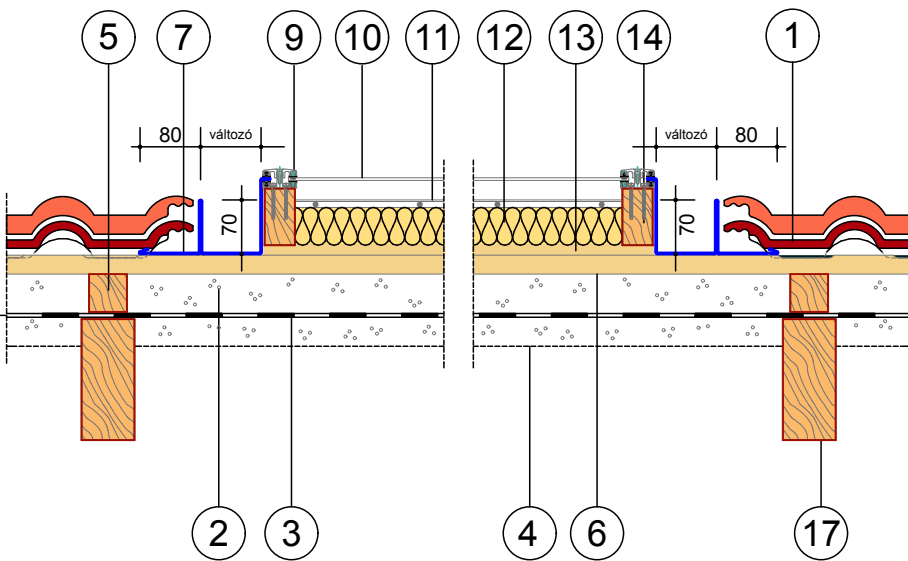

# NAPTETŐ

ALPESI, CLASSIC, RÓMAI,  
ADRIA ÉS DUNA TETŐCSERÉPPEL

M = 1:10

- 1 ALPESI PROTECTOR / CLASSIC PROTECTOR / RÓMAI PROTECTOR ÉS RÓMAI / BRAMAC ADRIA ÉS DUNA TETŐCSERÉP
- 2 SZELLŐZŐLEVEGŐ
- 3 ALÁTÉTHÉJAZAT (BRAMAC VELTITECH 120, BRAMAC PRO PLUS, BRAMAC UNIVERSAL ECO-2S, BRAMAC CLIMA PLUS S TETŐFÓLIA)
- 4 HŐSZIGETELÉS FELSŐ SÍKJA (BRAMAC VELTITECH 120 TETŐFÓLIÁNÁL)
- 5 ELLENLÉC ..... / ..... mm  
FÉM- (VAGY FÓLIA-) CSATORNÁNÁL MEGSZAKÍTVÁ
- 6 LÉC ..... / ..... mm
- 7 FÉM BURKOLÓ KERET
- 8 ALÁTÁMASZTÓ LÉC
- 9 ÜVEGRÖGZÍTŐ PROFIL
- 10 BIZTONSÁGIÜVEG 4 mm
- 11 HŐELNYELŐ FELÜLET
- 12 ÁSVÁNYGYAPOT HŐSZIGETELÉS 50 mm
- 13 HÁTOLDAL 8 mm
- 14 KOLLEKTOR KERET 40/75 mm
- 15 KOLLEKTOR RÖGZÍTŐ CSAVAROK  
ALSÓ KERET: 6x125 mm, FELSŐ KERET: 6x150 mm
- 16 ALSÓ KÖTÉNYLEMEZ
- 17 ALSÓ TARTÓLÉC 24/48 mm
- 18 ALÁTÁMASZTÓLÉC  
30/50 mm, de min. 24/48 mm
- 19 SZARUFA
- 20 HŐSZIGETELT ÁTVEZETŐ CSÖVEK 3/4"