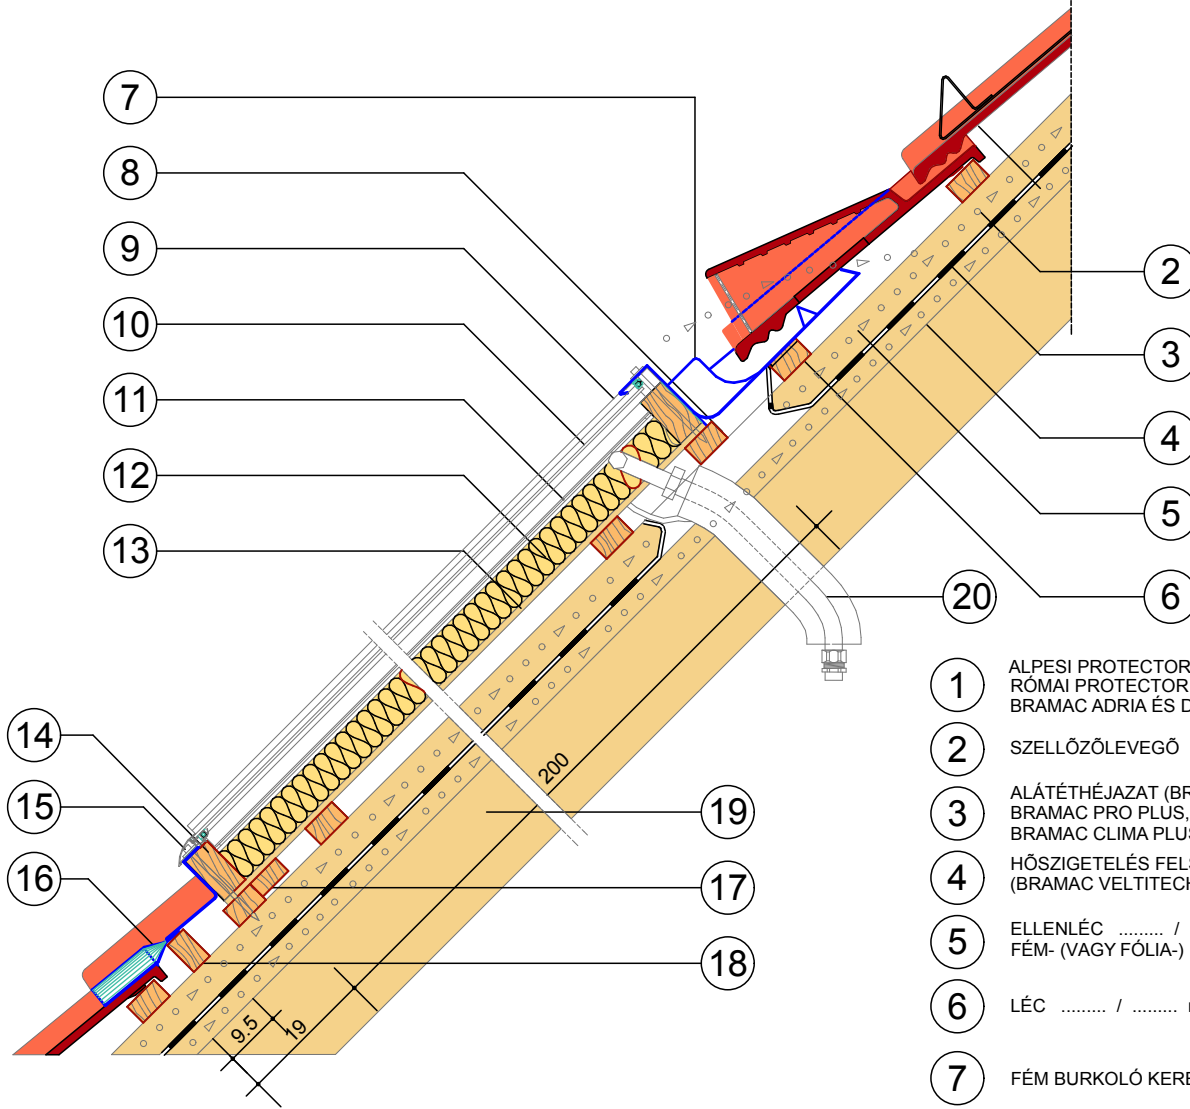

# NAPTETŐ

ALPESI, CLASSIC, RÓMAI,  
ADRIA ÉS DUNA TETŐCSERÉPPEL

M = 1:10

- 1 ALPESI PROTECTOR / CLASSIC PROTECTOR / RÓMAI PROTECTOR ÉS RÓMAI / BRAMAC ADRIA ÉS DUNA TETŐCSERÉP
- 2 SZELLŐZŐLEVEGŐ
- 3 ALÁTÉTHÉJAZAT (BRAMAC VELTITECH 120, BRAMAC PRO PLUS, BRAMAC UNIVERSAL ECO-2S, BRAMAC CLIMA PLUS S TETŐFÓLIA)
- 4 HŐSZIGETELÉS FELSŐ SÍKJA (BRAMAC VELTITECH 120 TETŐFÓLIÁNÁL)
- 5 ELLENLÉC ..... / ..... mm  
FÉM- (VAGY FÓLIA-) CSATORNÁNÁL MEGSZAKÍTVÁ
- 6 LÉC ..... / ..... mm
- 7 FÉM BURKOLÓ KERET
- 8 ALÁTÁMASZTÓ LÉC
- 9 ÜVEGRÖGZÍTŐ PROFIL
- 10 BIZTONSÁGIÜVEG 4 mm
- 11 HŐELNYELŐ FELÜLET
- 12 ÁSVÁNYGYAPOT HŐSZIGETELÉS 50 mm
- 13 HÁTOLDAL 8 mm
- 14 KOLLEKTOR KERET 40/75 mm
- 15 KOLLEKTOR RÖGZÍTŐ CSAVAROK  
ALSÓ KERET: 6x125 mm, FELSŐ KERET: 6x150 mm
- 16 ALSÓ KÖTÉNYLEMEZ
- 17 ALSÓ TARTÓLÉC 24/48 mm
- 18 ALÁTÁMASZTÓLÉC  
30/50 mm, de min. 24/48 mm
- 19 SZARUFA
- 20 HŐSZIGETELT ÁTVEZETŐ CSÖVEK 3/4"