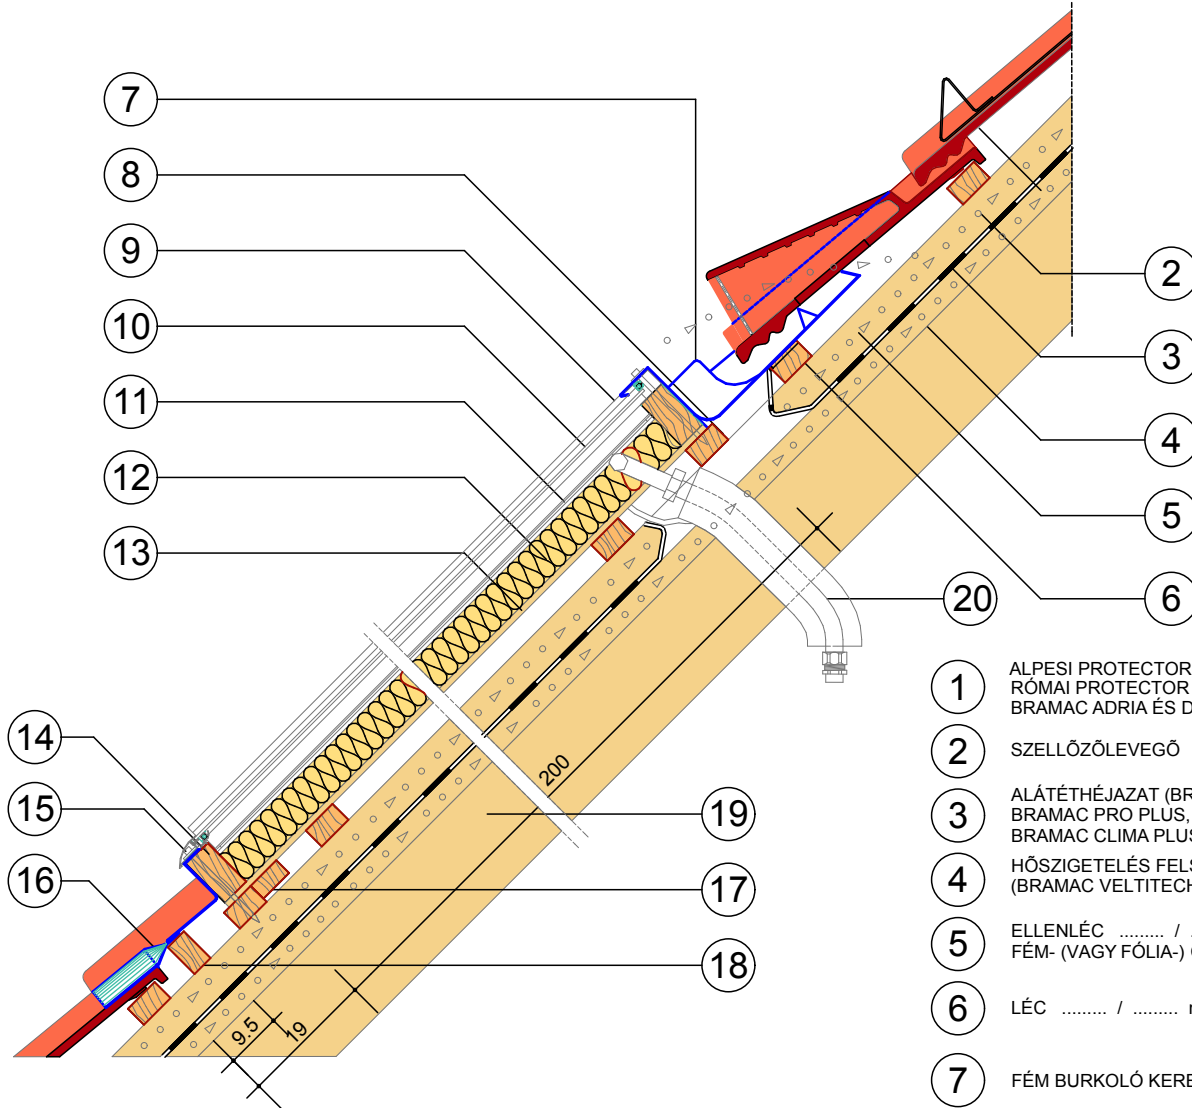

# NAPTETŐ

ALPESI, CLASSIC, RÓMAI,  
ADRIA ÉS DUNA TETŐCSERÉPPEL

M = 1:10

- 1 ALPESI PROTECTOR / CLASSIC PROTECTOR / RÓMAI PROTECTOR ÉS RÓMAI / BRAMAC ADRIA ÉS DUNA
- 2 SZELLŐZŐLEVEGŐ
- 3 ALÁTÉTHÉJAZAT (BRAMAC VELTITECH 120, BRAMAC PRO PLUS, BRAMAC UNIVERSAL ECO-2S, BRAMAC CLIMA PLUS S TETŐFÓLIA)
- 4 HŐSZIGETELÉS FELSŐ SÍKJA (BRAMAC VELTITECH 120 TETŐFÓLIÁNÁL)
- 5 ELLENLÉC ..... / ..... mm  
FÉM- (VAGY FÓLIA-) CSATORNÁNÁL MEGSZAKÍTVA
- 6 LÉC ..... / ..... mm
- 7 FÉM BURKOLÓ KERET
- 8 ALÁTÁMASZTÓ LÉC
- 9 ÜVEGRÖGZÍTŐ PROFIL
- 10 BIZTONSÁGIÜVEG 4 mm
- 11 HŐELNYELŐ FELÜLET
- 12 ÁSVÁNYGYAPOT HŐSZIGETELÉS 50 mm
- 13 HÁTOLDAL 8 mm
- 14 KOLLEKTOR KERET 40/75 mm
- 15 KOLLEKTOR RÖGZÍTŐ CSAVAROK  
ALSÓ KERET: 6x125 mm, FELSŐ KERET: 6x150 mm
- 16 ALSÓ KÖTÉNYLEMEZ
- 17 ALSÓ TARTÓLÉC 24/48 mm
- 18 ALÁTÁMASZTÓLÉC  
30/50 mm, de min. 24/48 mm
- 19 SZARUFA
- 20 HŐSZIGETELT ÁTVEZETŐ CSÖVEK 3/4"