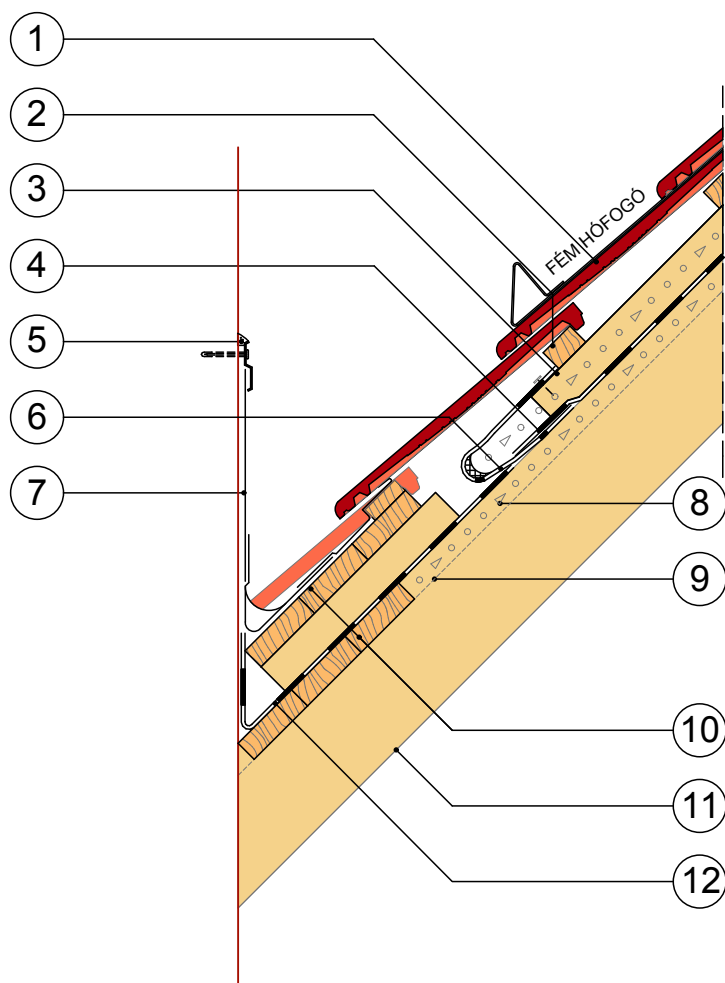

TETŐZUG, FALSZEGÉLY

WAKAFLEX KÉMÉNY- ÉS FALSZEGÉLLEL

M = 1:10

- 1 BRAMAC REVIVA TETŐCSERÉP
BRAMAC REVIVA PROTECTOR TETŐCSERÉP
- 2 LÉC / mm
- 3 ELLENLÉC / mm
- 4 ALÁTÉTHÉJAZAT (BRAMAC VELTITECH 120,
BRAMAC PRO PLUS, BRAMAC UNIVERSAL ECO-2S,
BRAMAC CLIMA PLUS S TETŐFÓLIÁ)
- 5 WAKAFLEX TÖMÍTŐANYAG
- 6 FÓLIACSATORNA AZ ELLENLÉCEN
2.8x50 mm-ES HORGANYZOTT SZEGGEL RÖGZÍTVE
- 7 WAKAFLEX FALSZEGÉLY SZEGÉLYLEMEZZEL ÉS
BEÜTŐDÜBELLEL (TARTOZÉK) RÖGZÍTVE
- 8 SZELLŐZŐLEVEGŐ
- 9 HŐSZIGETELÉS FELSŐ SÍKJA
(BRAMAC VELTITECH 120 TETŐFÓLIÁNÁL)
- 10 ALÁTÁMASZTÓ DESZKÁZAT
- 11 SZARUFA
- 12 OLDALRA FELHAJTOTT ALÁTÉTHÉJAZAT
HORGANYZOTT SZEGGEL RÖGZÍTVE