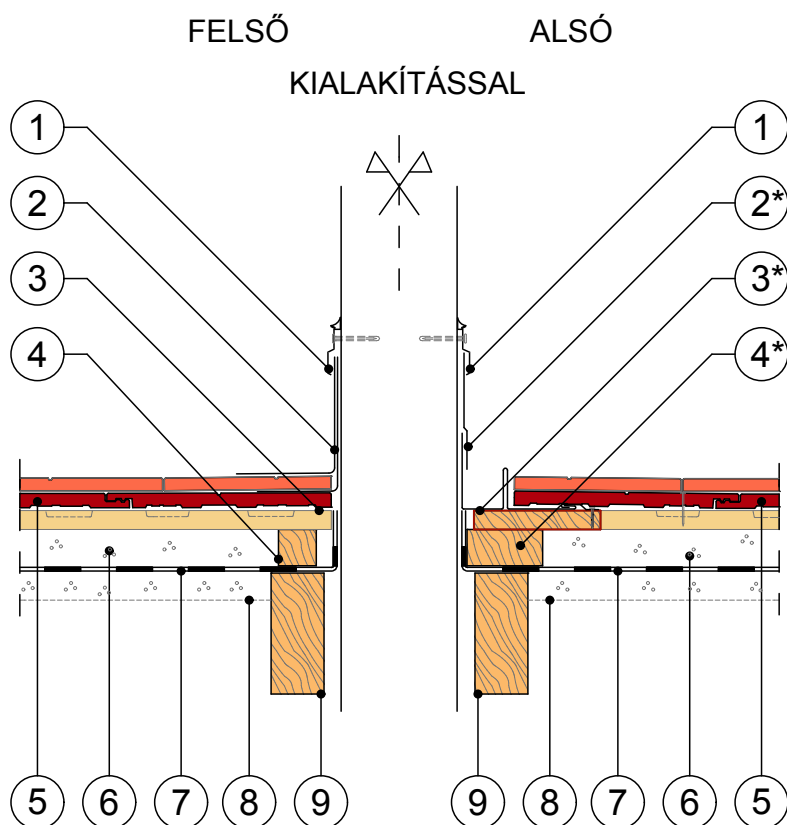

OLDALSÓ FALSZEGÉLY

WAKAFLEX KÉMÉNY- ÉS FALSZEGÉLLEL

M = 1:10

- 1 WAKAFLEX TÖMÍTŐANYAG, SZEGÉLYLEMEZ BEÜTŐDÜBELLEL (TARTOZÉK) RÖGZÍTVE
- 2 WAKAFLEX KÉMÉNY- ÉS FALSZEGÉLY
- 2* WAKAFLEX KÉMÉNY- ÉS FALSZEGÉLY MÁSFÉL SZÉLESSÉGBEN, 5 cm-ES ÁTFEDÉSSEL TOLDVA
- 3 LÉC / mm
- 3* LÉC / mm
LÉCEZÉS KÖZÖTT DESZKÁZVA
- 4 ELLENLÉC / mm
- 4* ALÁTÉTPALLÓ
(AZ ELLENLÉCEZÉS SÍKJÁBAN)
- 5 BRAMAC REVIVA TETŐCSERÉP
BRAMAC REVIVA PROTECTOR TETŐCSERÉP
- 6 SZELLŐZŐLEVEGŐ
- 7 ALÁTÉTHÉJAZAT (BRAMAC VELTITECH 120, BRAMAC PRO PLUS, BRAMAC UNIVERSAL ECO-2S, BRAMAC CLIMA PLUS S TETŐFÓLIA)
- 8 HŐSZIGETELÉS FELSŐ SÍKJA (BRAMAC VELTITECH 120 TETŐFÓLIÁNÁL)
- 9 SZARUFA