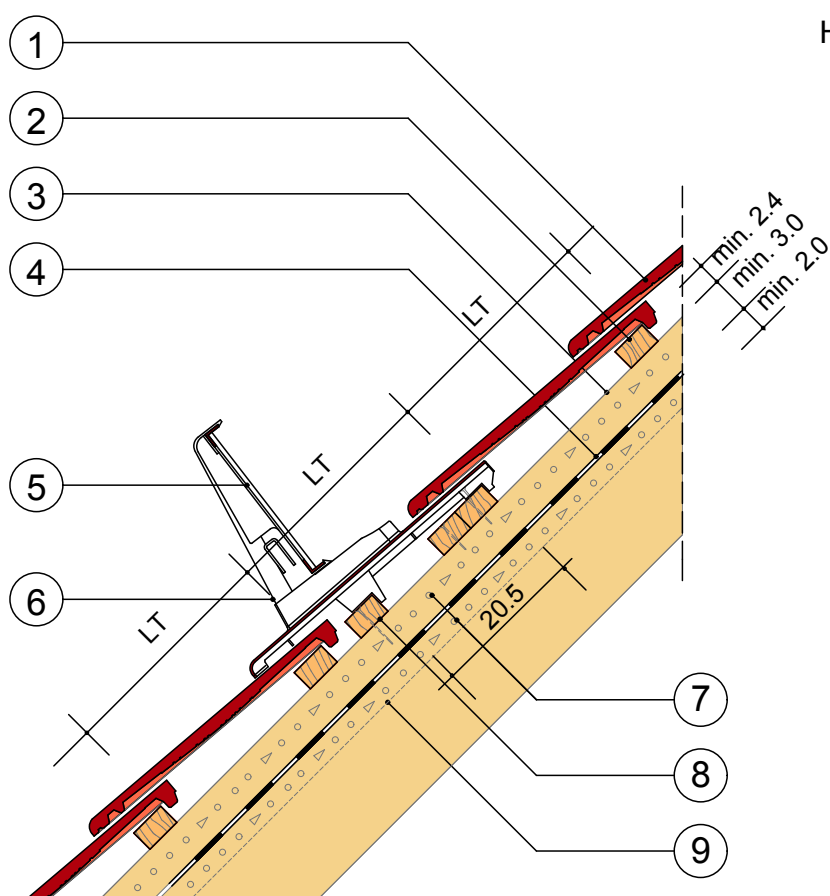

LT = LÉCTÁVOLSÁG TETŐHAJLÁSSZÖGTŐL FÜGGŐEN 28.0 - 31.0 cm KÖZÖTT

HÓFOGÁS

HÓFOGÓRÁCCSAL, FÉM HÓFOGÓVAL

M = 1:10

- ① BRAMAC REVIVA TETŐCSERÉP
BRAMAC REVIVA PROTECTOR TETŐCSERÉP
- ② LÉC / mm
- ③ ELLENLÉC / mm
- ④ ALÁTÉTHÉJAZAT (BRAMAC VELTITECH 120,
BRAMAC PRO PLUS, BRAMAC UNIVERSAL ECO-2S,
BRAMAC CLIMA PLUS S TETŐFÓLIA)
- ⑤ HÓFOGÓRÁCS (3.0 m-ES) + ÖSSZEKÖTŐIDOM
- ⑥ HÓFOGÓRÁCSSTARTÓ, FÉM ALAPCSERÉPPEL
MAX. 90 cm-ENKÉNT, CSAVAROZÁSSAL RÖGZÍTVE
- ⑦ SZELLŐZŐLEVEGŐ
- ⑧ ALÁTÁMASZTÓ LÉC
CSAVAROZÁSSAL RÖGZÍTVE
- ⑨ HŐSZIGETELÉS FELSŐ SÍKJA
(BRAMAC VELTITECH 120 TETŐFÓLIÁNÁL)