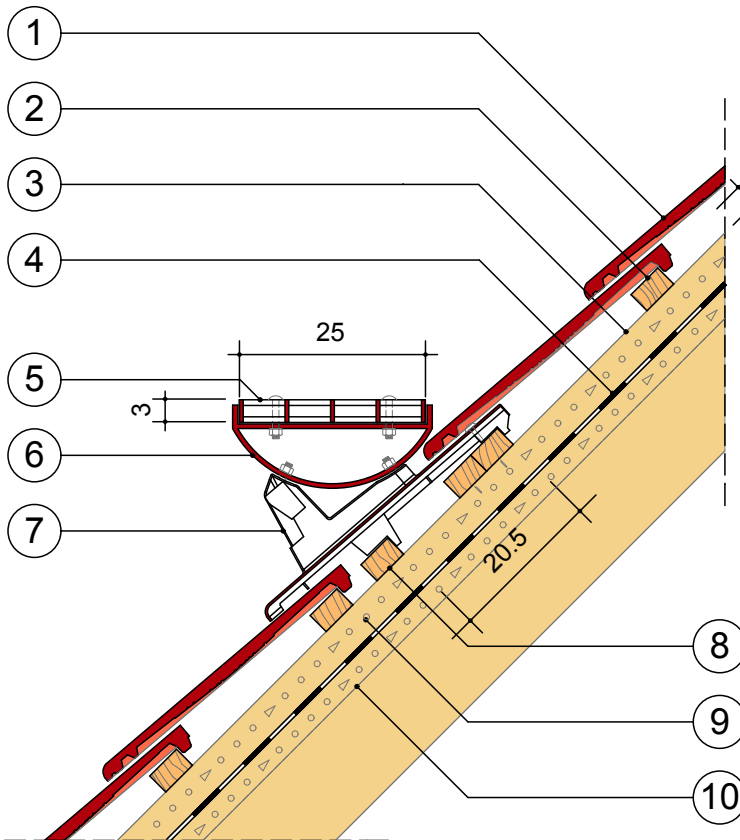

A BIZTONSÁGI RÁCS- VAGY LÉPCSŐFOKTARTÓ
20° ÉS 55° TETŐHAJLÁSSZÖG KÖZÖTT ÁLLÍTHATÓ VÍZSZINTESRE

JÁRÓCSERÉP

BIZTONSÁGI RÁCCSAL VAGY LÉPCSŐFOKKAL

M = 1:10

- 1 BRAMAC REVIVA TETŐCSERÉP
BRAMAC REVIVA PROTECTOR TETŐCSERÉP
- 2 LÉC / mm
- 3 ELLENLÉC / mm
- 4 ALÁTÉTHÉJAZAT (BRAMAC VELTITECH 120,
BRAMAC PRO PLUS, BRAMAC UNIVERSAL ECO-2S,
BRAMAC CLIMA PLUS S TETŐFÓLIA)
- 5 BIZTONSÁGI RÁCS (88 cm hosszú) vagy
LÉPCSŐFOK (41 cm hosszú)
- 6 BIZTONSÁGI RÁCS- vagy LÉPCSŐFOKTARTÓ
- 7 LÉPCSŐFOK TARTÓ, REVIVA FÉM ALAPCSERÉPPEL
2 db 4.5x45 mm-ES FÁCSAVARRAL RÖGZÍTVE
- 8 ALÁTÁMASZTÓ LÉC
- 9 SZELLŐZŐLEVEGŐ
- 10 HŐSZIGETELÉS FELSŐ SÍKJA
(BRAMAC VELTITECH 120 TETŐFÓLIÁNÁL)