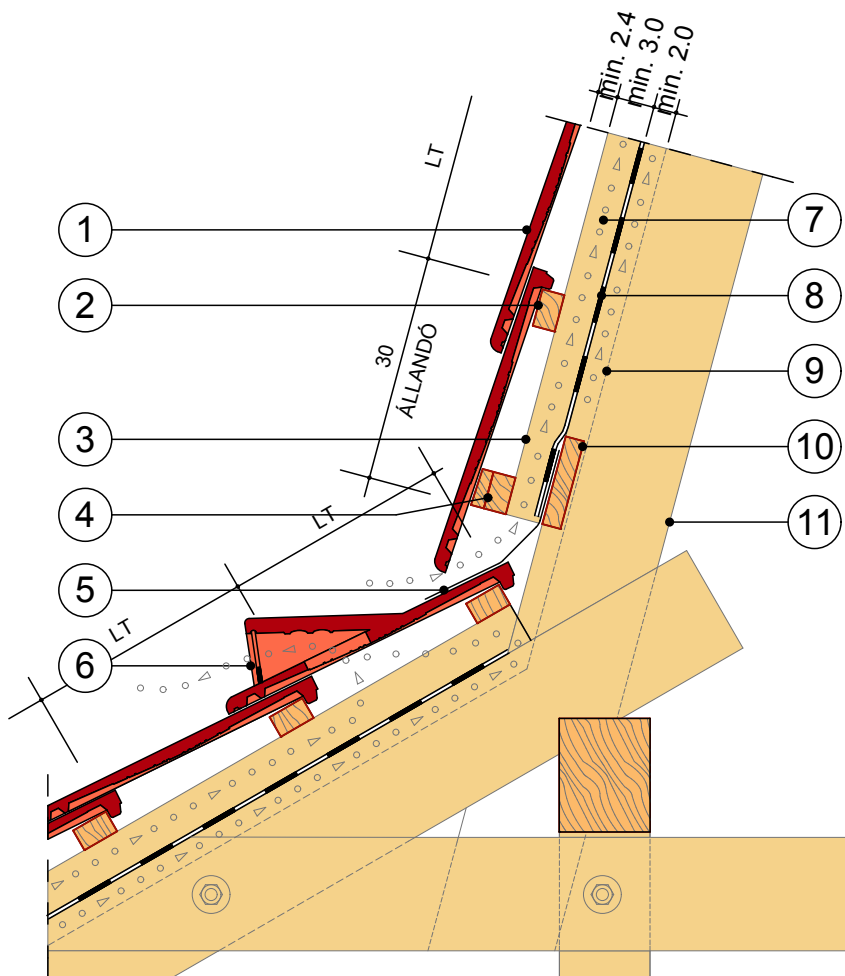

LT = LÉCTÁVOLSÁG A HAJLÁSSZÖGTŐL FÜGGŐEN 28.0 - 31.0 cm KÖZÖTT
 *45° FELETT MINDEN HARMADIK, 60° FELETT MINDEN EGYES CSERÉP
 VIHARKAPOCCSAL, CSAVAROZÁSSAL, VAGY SZEGEZÉSSSEL RÖGZÍTVE

TETŐHAJLÁSSZÖG-TÖRÉS

WAKAFLEX KÉMÉNY- ÉS FALSZEGÉLLEL

M = 1:10

- ① BRAMAC REVIVA TETŐCSERÉP*
BRAMAC REVIVA PROTECTOR TETŐCSERÉP*
- ② LÉC / mm
- ③ ELLENLÉC / mm
- ④ ERESZLÉC
LÉCVASTAGSÁG +20 mm
- ⑤ WAKAFLEX KÉMÉNY- ÉS FALSZEGÉLY
- ⑥ BRAMAC REVIVA SZELLŐZŐCSERÉP
BRAMAC REVIVA PROTECTOR SZELLŐZŐCSERÉP
- ⑦ SZELLŐZŐLEVEGŐ
- ⑧ ALÁTÉTHÉJAZAT (BRAMAC VELTITECH 120,
BRAMAC PRO PLUS, BRAMAC UNIVERSAL ECO-2S,
BRAMAC CLIMA PLUS S TETŐFÓLIA)
- ⑨ HŐSZIGETELÉS FELSŐ SÍKJA
(BRAMAC VELTITECH 120 TETŐFÓLIÁNÁL)
- ⑩ ALÁTÉDESZKA SZARUFÁBA SÜLLYESZTVE
- ⑪ SZARUFA