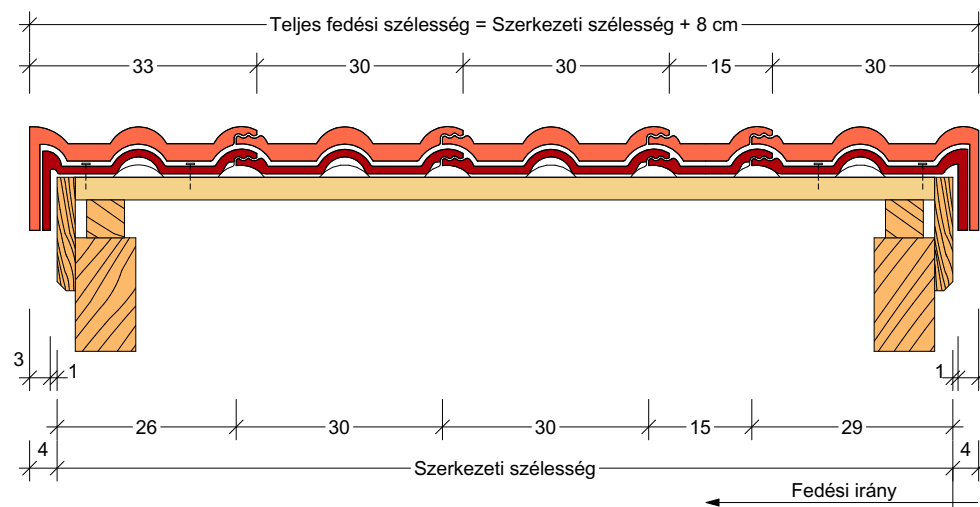

**BRAMAC RÓMAI STAR/ PROTECTOR TETŐCSERÉP**  
**BRAMAC PLATINUM STAR TETŐCSERÉP**  
**BRAMAC ADRIA TETŐCSERÉP**  
**BRAMAC DUNA TETŐCSERÉP**  
**BRAMAC RÓMAI MERITO PLUS TETŐCSERÉP**  
**BRAMAC MONTERO PROTECTOR TETŐCSERÉP**

<p><b>Megnevezés:</b> A szerkezeti szélesség és a cserepek száma soronként, szegélycserep esetén.</p> <p><small>A részlettervek csupán ajánlott megoldásokat tartalmaznak, felhasználóknak tervezési döntés kérdése, nem pótolják. Bőve nem helyettesítik a tervező munkát, a kivélti tervek dokumentáció, csomóponti részterveket. Alkalmazásuk nem jelenti a tervezői felelősség bármilyen jellegű átvételét.</small></p>	<p><b>Kapcsolat:</b>          Kapcsolati Gólya          Alkalmazástechnikai munkatárs          Bramac Kft.          8200 Nagymaros, Házgyári út 1.          Tel: +36 53 530 895          Fax: +36 53 530 895          Email: <a href="mailto:info@bramac.hu">info@bramac.hu</a>  <a href="http://www.bramac.hu">www.bramac.hu</a> </p>	<p><b>Méretarány:</b> M = 1:10 2020.06.01.</p>
---	--	--