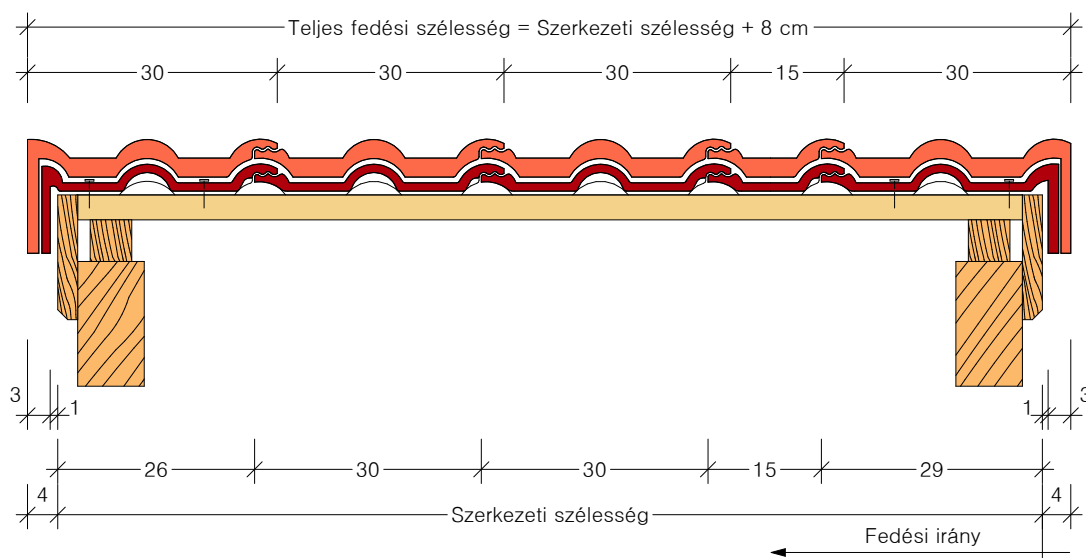

BRAMAC MONTERO PROTECTOR TETŐCSERÉP
BRAMAC RÓMAI NOVO / PROTECTOR TETŐCSERÉP
BRAMAC ADRIA TETŐCSERÉP
BRAMAC DUNA NOVO TETŐCSERÉP
BRAMAC NATURA PLUS TETŐCSERÉP
BRAMAC MERITO TETŐCSERÉP

Megnevezés:

A szerkezeti szélesség és a cserepek száma soronként, szegélycserep esetén.

Kapcsolat:

Méretarány:

M = 1:10

2014.11.21.