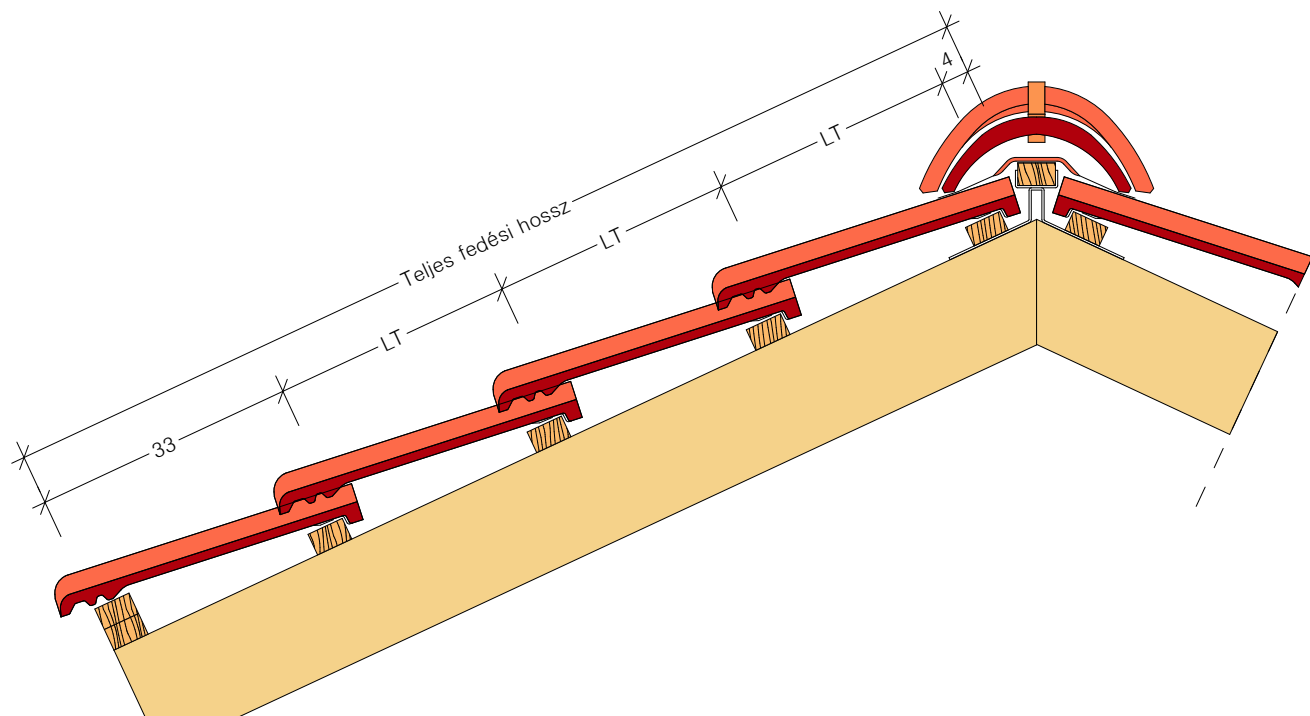

BRAMAC MONTERO PROTECTOR TETŐCSERÉP
BRAMAC RÓMAI NOVO / PROTECTOR TETŐCSERÉP
BRAMAC ADRIA TETŐCSERÉP
BRAMAC DUNA NOVO TETŐCSERÉP
BRAMAC NATURA PLUS TETŐCSERÉP
BRAMAC MERITO TETŐCSERÉP

Megnevezés:

A szerkezeti szélesség és a cserepek száma soronként, szegélycserép esetén.

Kapcsolat:

Pápai Hébert
alkalmazástechnikai tanácsadó

Méretarány:

M = 1:10

2014.11.21.